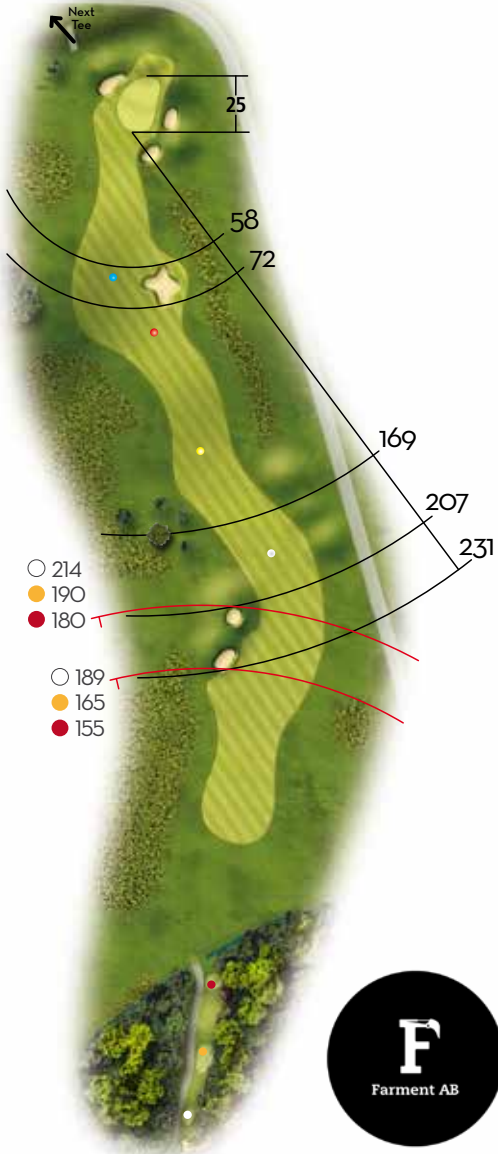

10

Par 5
Index 10

○
445

●
420

●
410